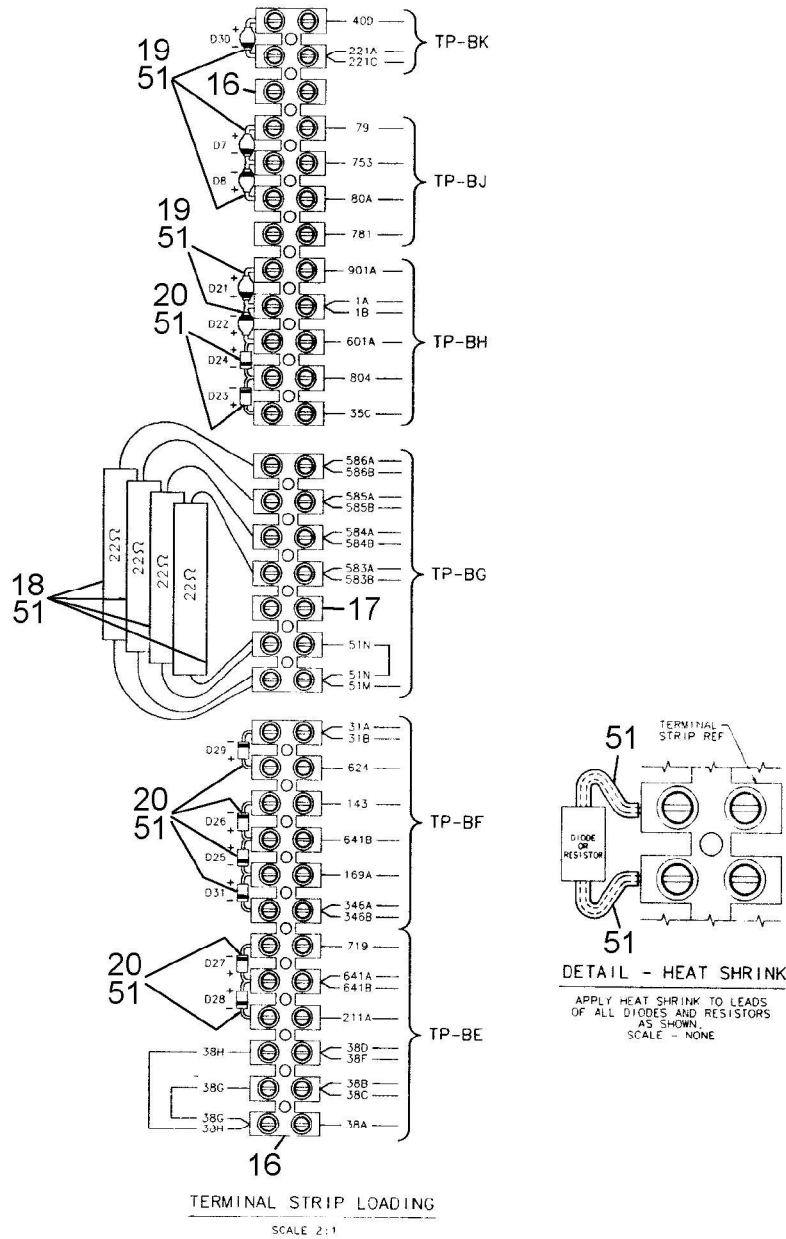

Manitowoc Cranes

6512100256

Manitowoc Cranes

DETAIL 221

DETAIL 40

DETAIL 810

WIRE NUMBER LABELS FOR USE ON CABLE ASSYS									
WIRE NO	CONDUCTOR COLOR	SAE SIZE	LENGTH TOT IN	CABLE ASSY	TP	REMARKS	TP	REMARKS	LABELS REQ'D
349C	WHT	D	5	VC	AA	USE INSUL	BD	USE INSUL	2
349E	WHT			VE	AJ		BD		2
350C	BLK			VC	AA		BD		2
350E	BLK			VE	AJ		BD		2
473C	RED			C	AA		BC		2
473E	RED			E	AJ		BC		2
473S	RED			S	AJ		BC		2
474C	BLK			C	AA		BC		2
474E	BLK			E	AJ		BC		2
474S	BLK			S	AJ		BC		2
475C	WHT			C	AA		BC		2
475E	WHT			E	AJ		BC		2
475S	WHT			S	AJ		BC		2
501	BLK			D	AM		AJ		2
502	WHT			D	AM		AJ		2
108B	RED			VC	AA		BD		2
1282E	RED			VE	AJ		BD		2
1289D	BLK			VD	AM		AO		2
1289R	BLK			VR	AJ		AO		2
1290D	WHT			VD	AM		AO		2
1290R	WHT	10	5	VR	AJ	USE INSUL	AO	USE INSUL	2